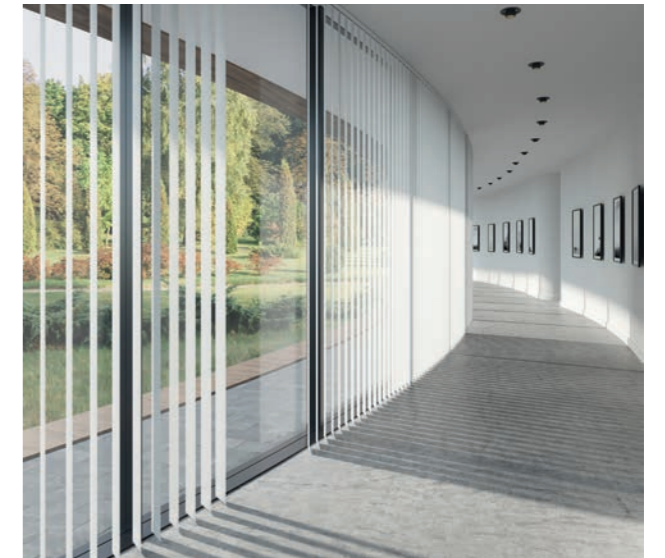

LAMELLENVORHÄNGE

Horizontal gebogene Anlage, Modell 05-7234, 127 mm Lamellen,
RTS Elektro Funk-Antrieb 230 V, Deckenmontage, SKY | 3-1274