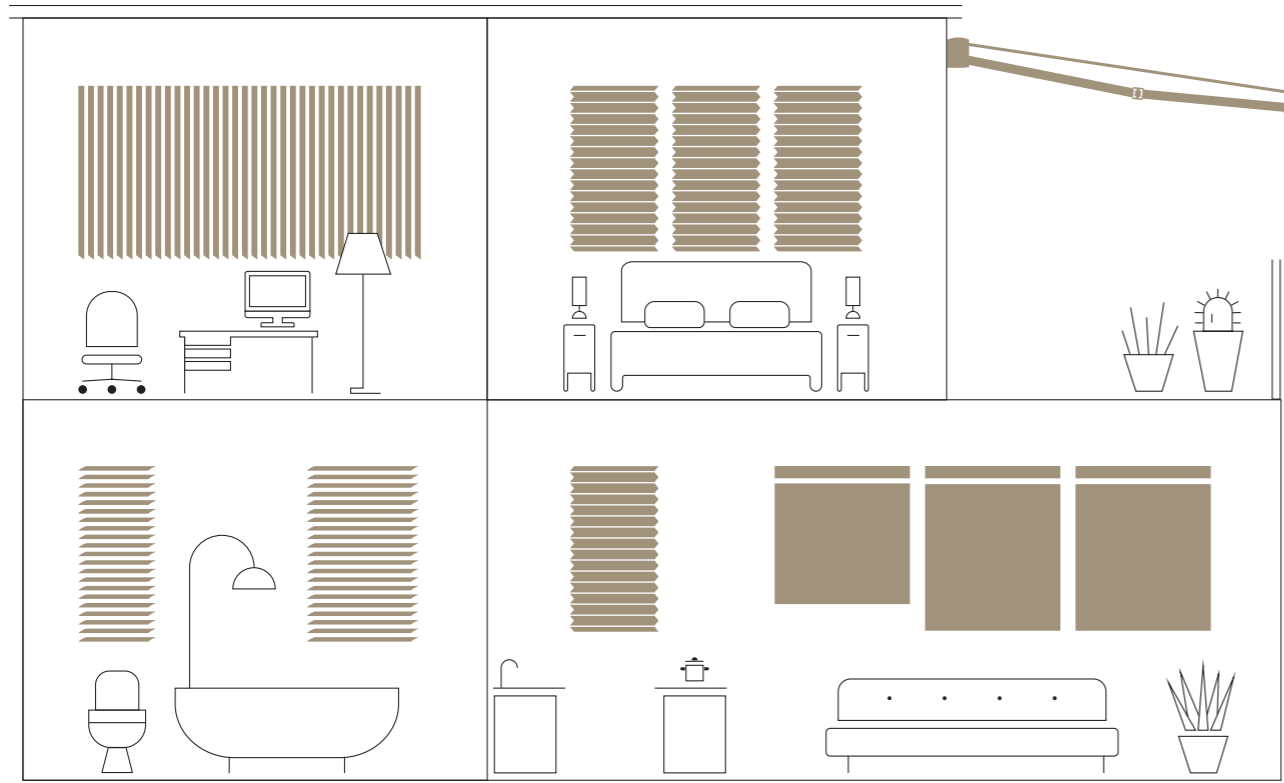

SMART HOME

Entdecken Sie jetzt die vielfältigen MHZ Sicht- und Sonnenschutz-Lösungen zur Integration in die Smart Home-Systeme unserer Partner. Ob Neubau,

Renovierung oder Nachrüstung, unser Sicht- und Sonnenschutz lässt sich je nach Bedarf in folgende Smart Home-Systeme integrieren.

42 |