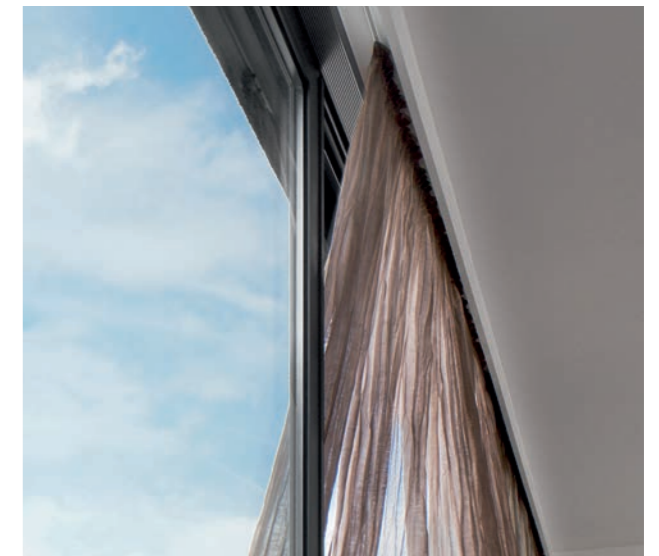

Vorhangschiene Modell Futur, 01-2384, Farbe 171

23

Produktvorteile Vorhangstangen

- Große Auswahl an Stangen, Trägern und modernen Endstücken
- Einfache Montage
- Variantenreiche Modellauswahl
- Oberfläche eloxiert, gebürstet eloxiert oder pulverbeschichtet

Produktvorteile Vorhangschiene

- Hervorragende Laufeigenschaften
- Einfache Montage
- Auch gebogene Schienen möglich
- Variantenreiche Modellauswahl
- Pulverbeschichtete oder eloxierte Oberflächen in ausgewählten Farben