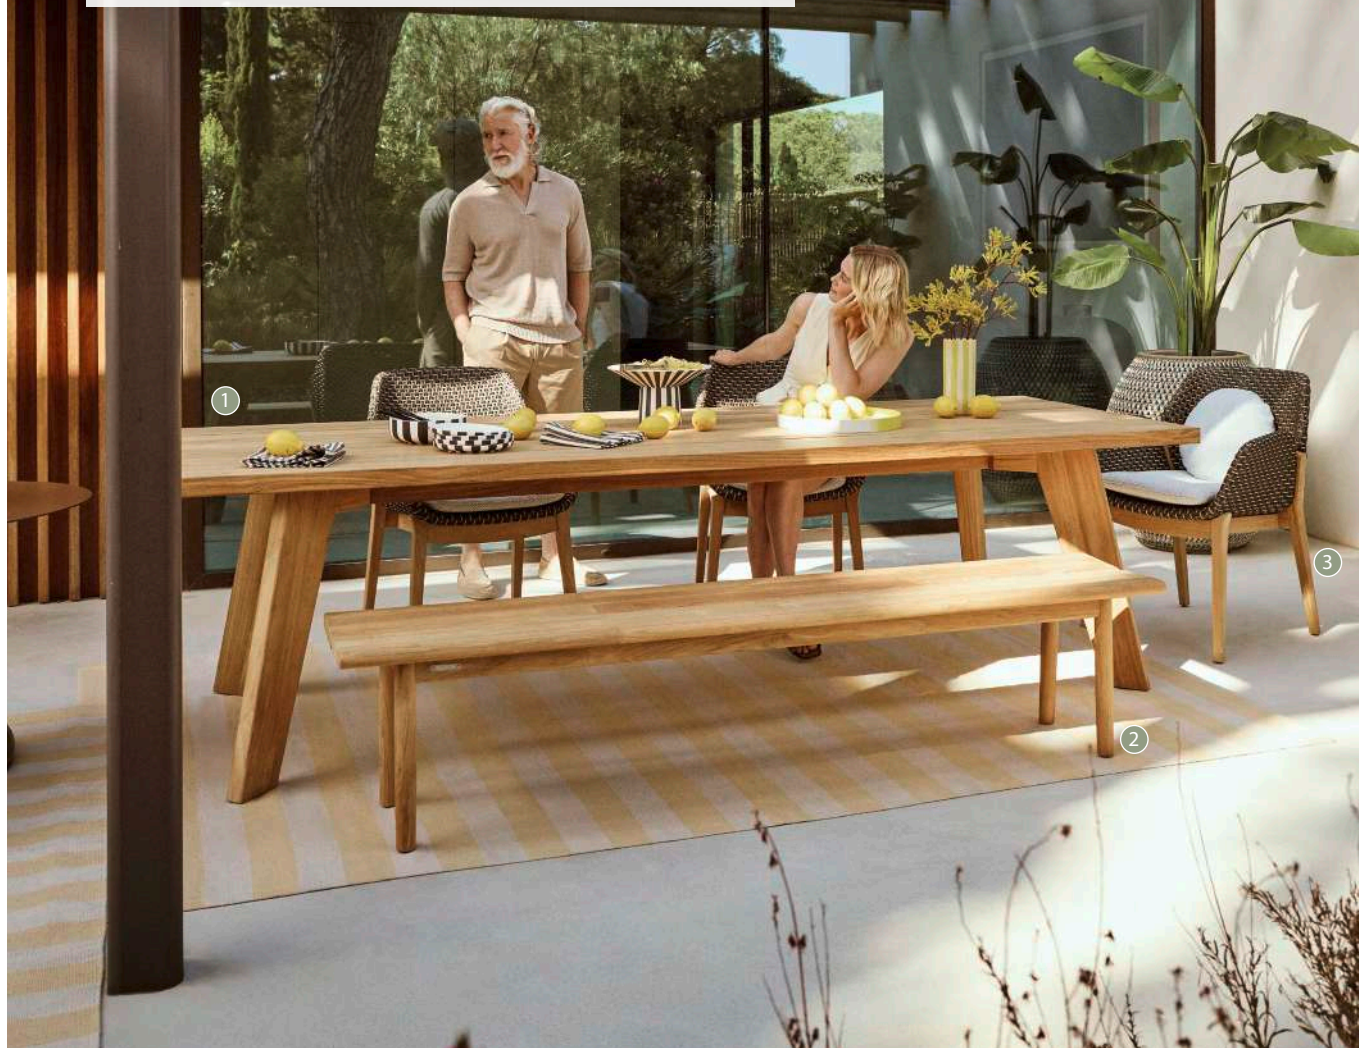

2 | MYMI ARMLEHNSTUHL

komfortable Sitzform für lange Abende

vereint filigranes Design mit hoher Stabilität für den Außenbereich

1. SESSEL „SEASHELL GRAND“ | 2. ARMLEHNSTUHL „MYMI“ | 3. KAFFEETISCH „IZON“

3. TISCH „SATELLITE“ | 4. STUHL „SEAX“

DEDON

1 – 3 | DINING SET

der Tisch aus massivem Teakholz bringt natürliche Eleganz und Ruhe in den Outdoor-Diningbereich

die Bank verbindet warme Teakholzoptik mit klarer, moderner Gestaltung und lädt zu entspanntem Sitzen ein

Cane-line®

1 | OCEAN ARMKEHNSTUHL

Luftiges Design bringt leichte, moderne Eleganz in den Outdoor-Diningbereich

Sitzfläche aus Soft Rope sorgt für angenehmen und flexiblen Sitzkomfort

wetterbeständige Materialien ermöglichen eine langlebige Nutzung im Außenbereich